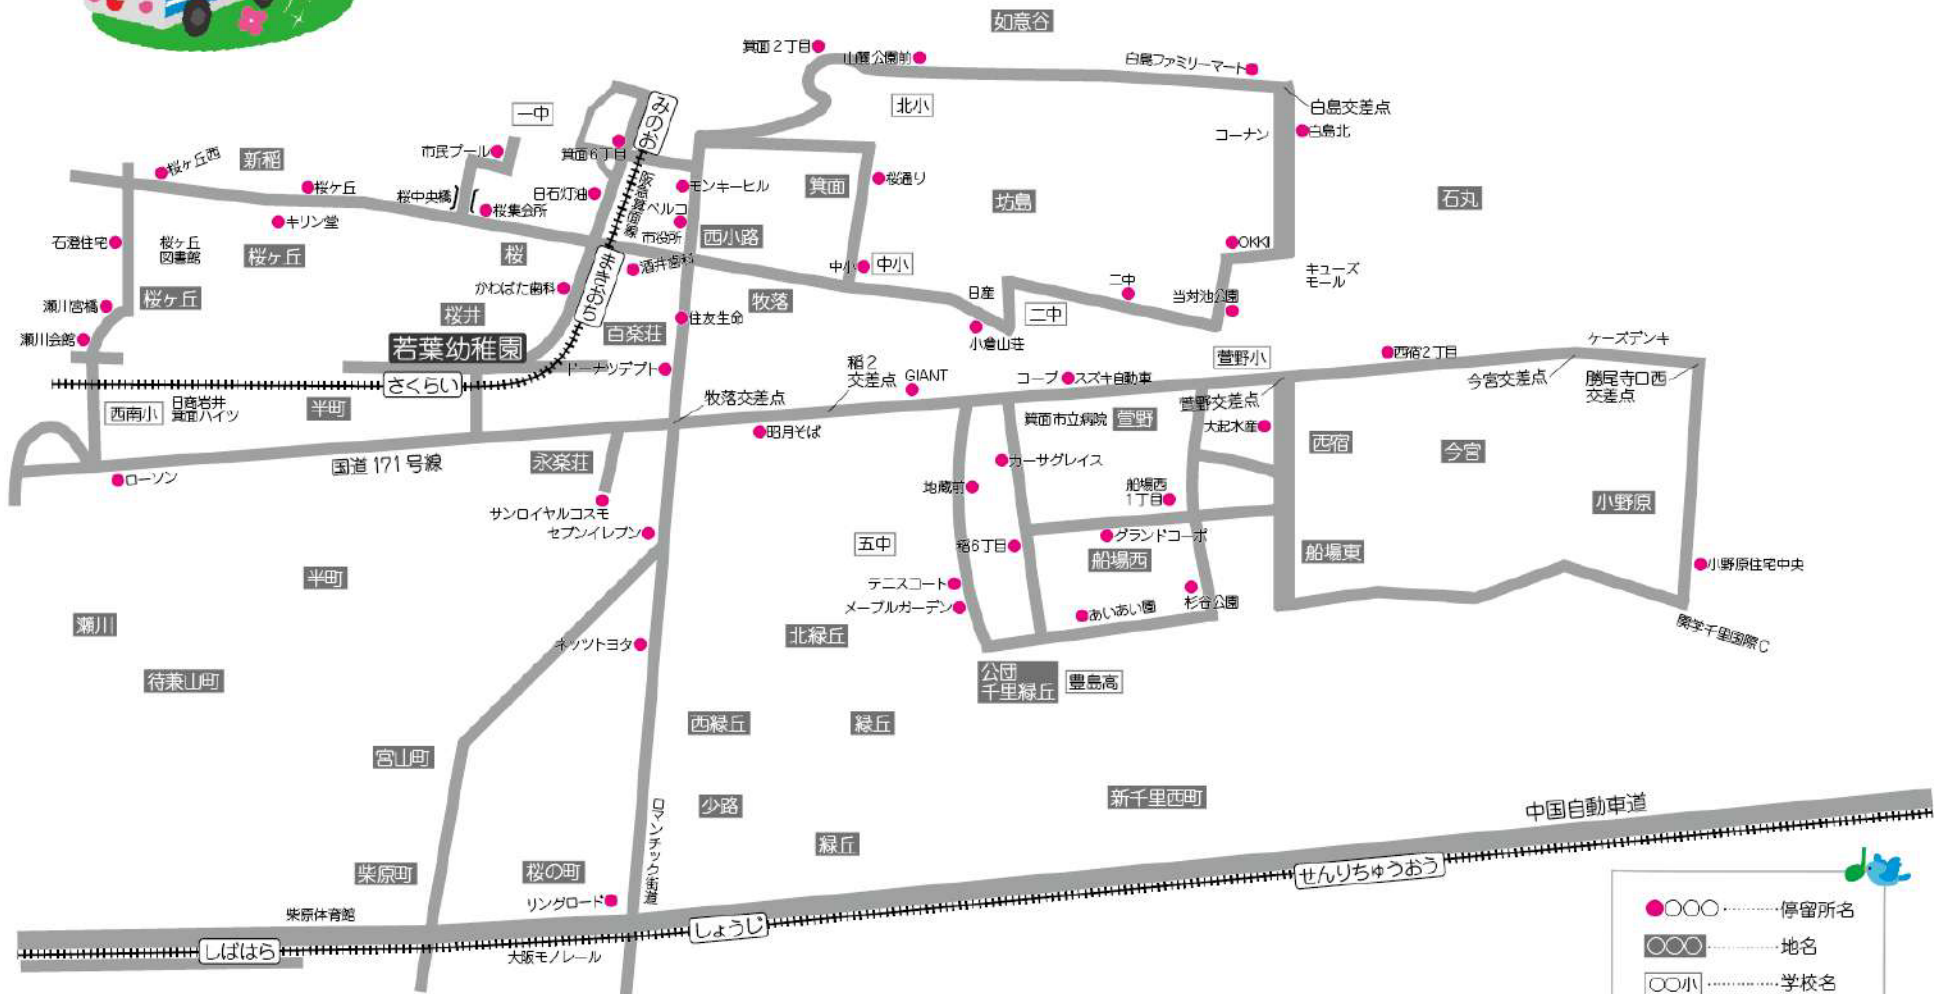

若葉幼稚園 通園バス運行マップ

- 停留所名
- 地名
- 小 学校名
- +●●●●+ 鉄道駅名